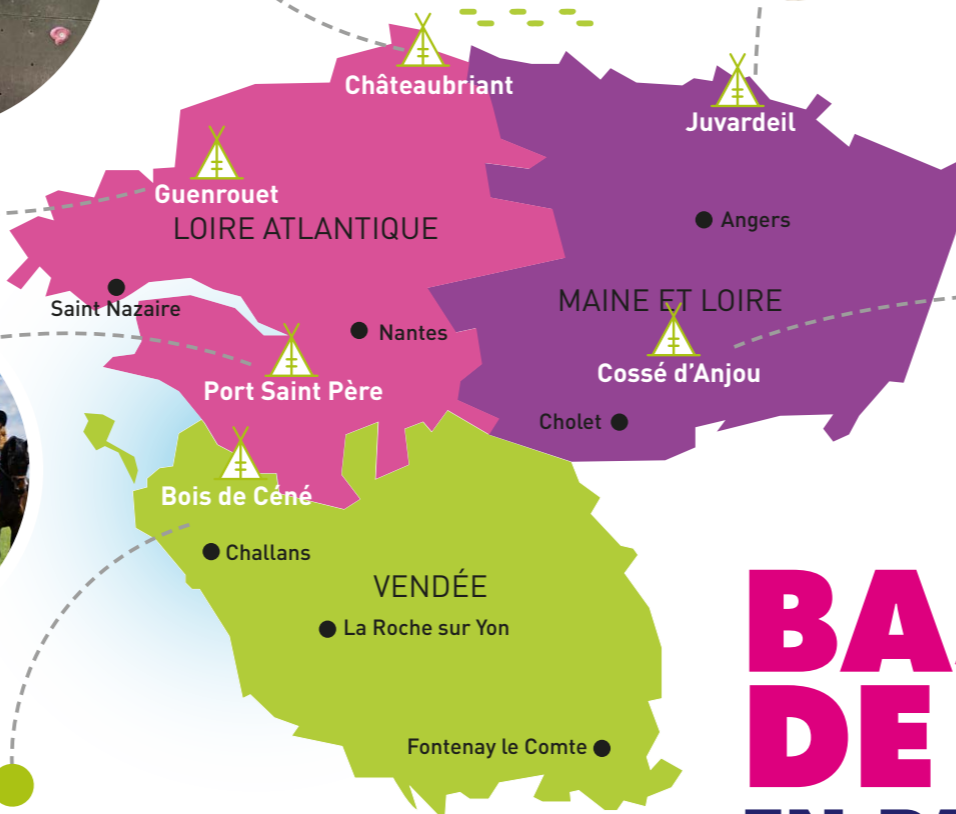

26,00€

LES PLANCHETTES

PORT SAINT PÈRE (44)
ÉLÉMENTAIRES & ADOLESCENTS

Séjour dans un centre équestre à la ferme des Planchettes.
Cuisine et espace d'activité en dur.

ACTIVITÉS :

- Aménagement extérieur
 - Découverte de l'environnement
 - Soins et pratique équestre
- >Voiture conseillée

19,50€

LE JARDIN DE LA BARDONNIÈRE

BOIS DE CÉNÉ (85) 06 27 04 68 37
MATERNELLES & PRÉ-ADOLESCENTS

Séjour dans une exploitation de légume biologique de saison, sous serre et en plein air.

ACTIVITÉS :

- Découverte de l'environnement,
 - Possibilité de faire de la cueillette
 - Aménagement extérieur
 - Proximité de la plage de Noirmoutier et Notre Dame de Mont
 - Tous les mercredis soir une soirée thématique est programmée par l'association « Chouette et Ciboulette » (le programme sera transmis aux structures en amont).
 - Tous les mardis soir à lieu un marché de producteur.ice sur place (Fruits, légumes, fromage et beurre-sur demande en amont, miel,...).
- >Mini bus ou voiture conseillée & vélos sur place